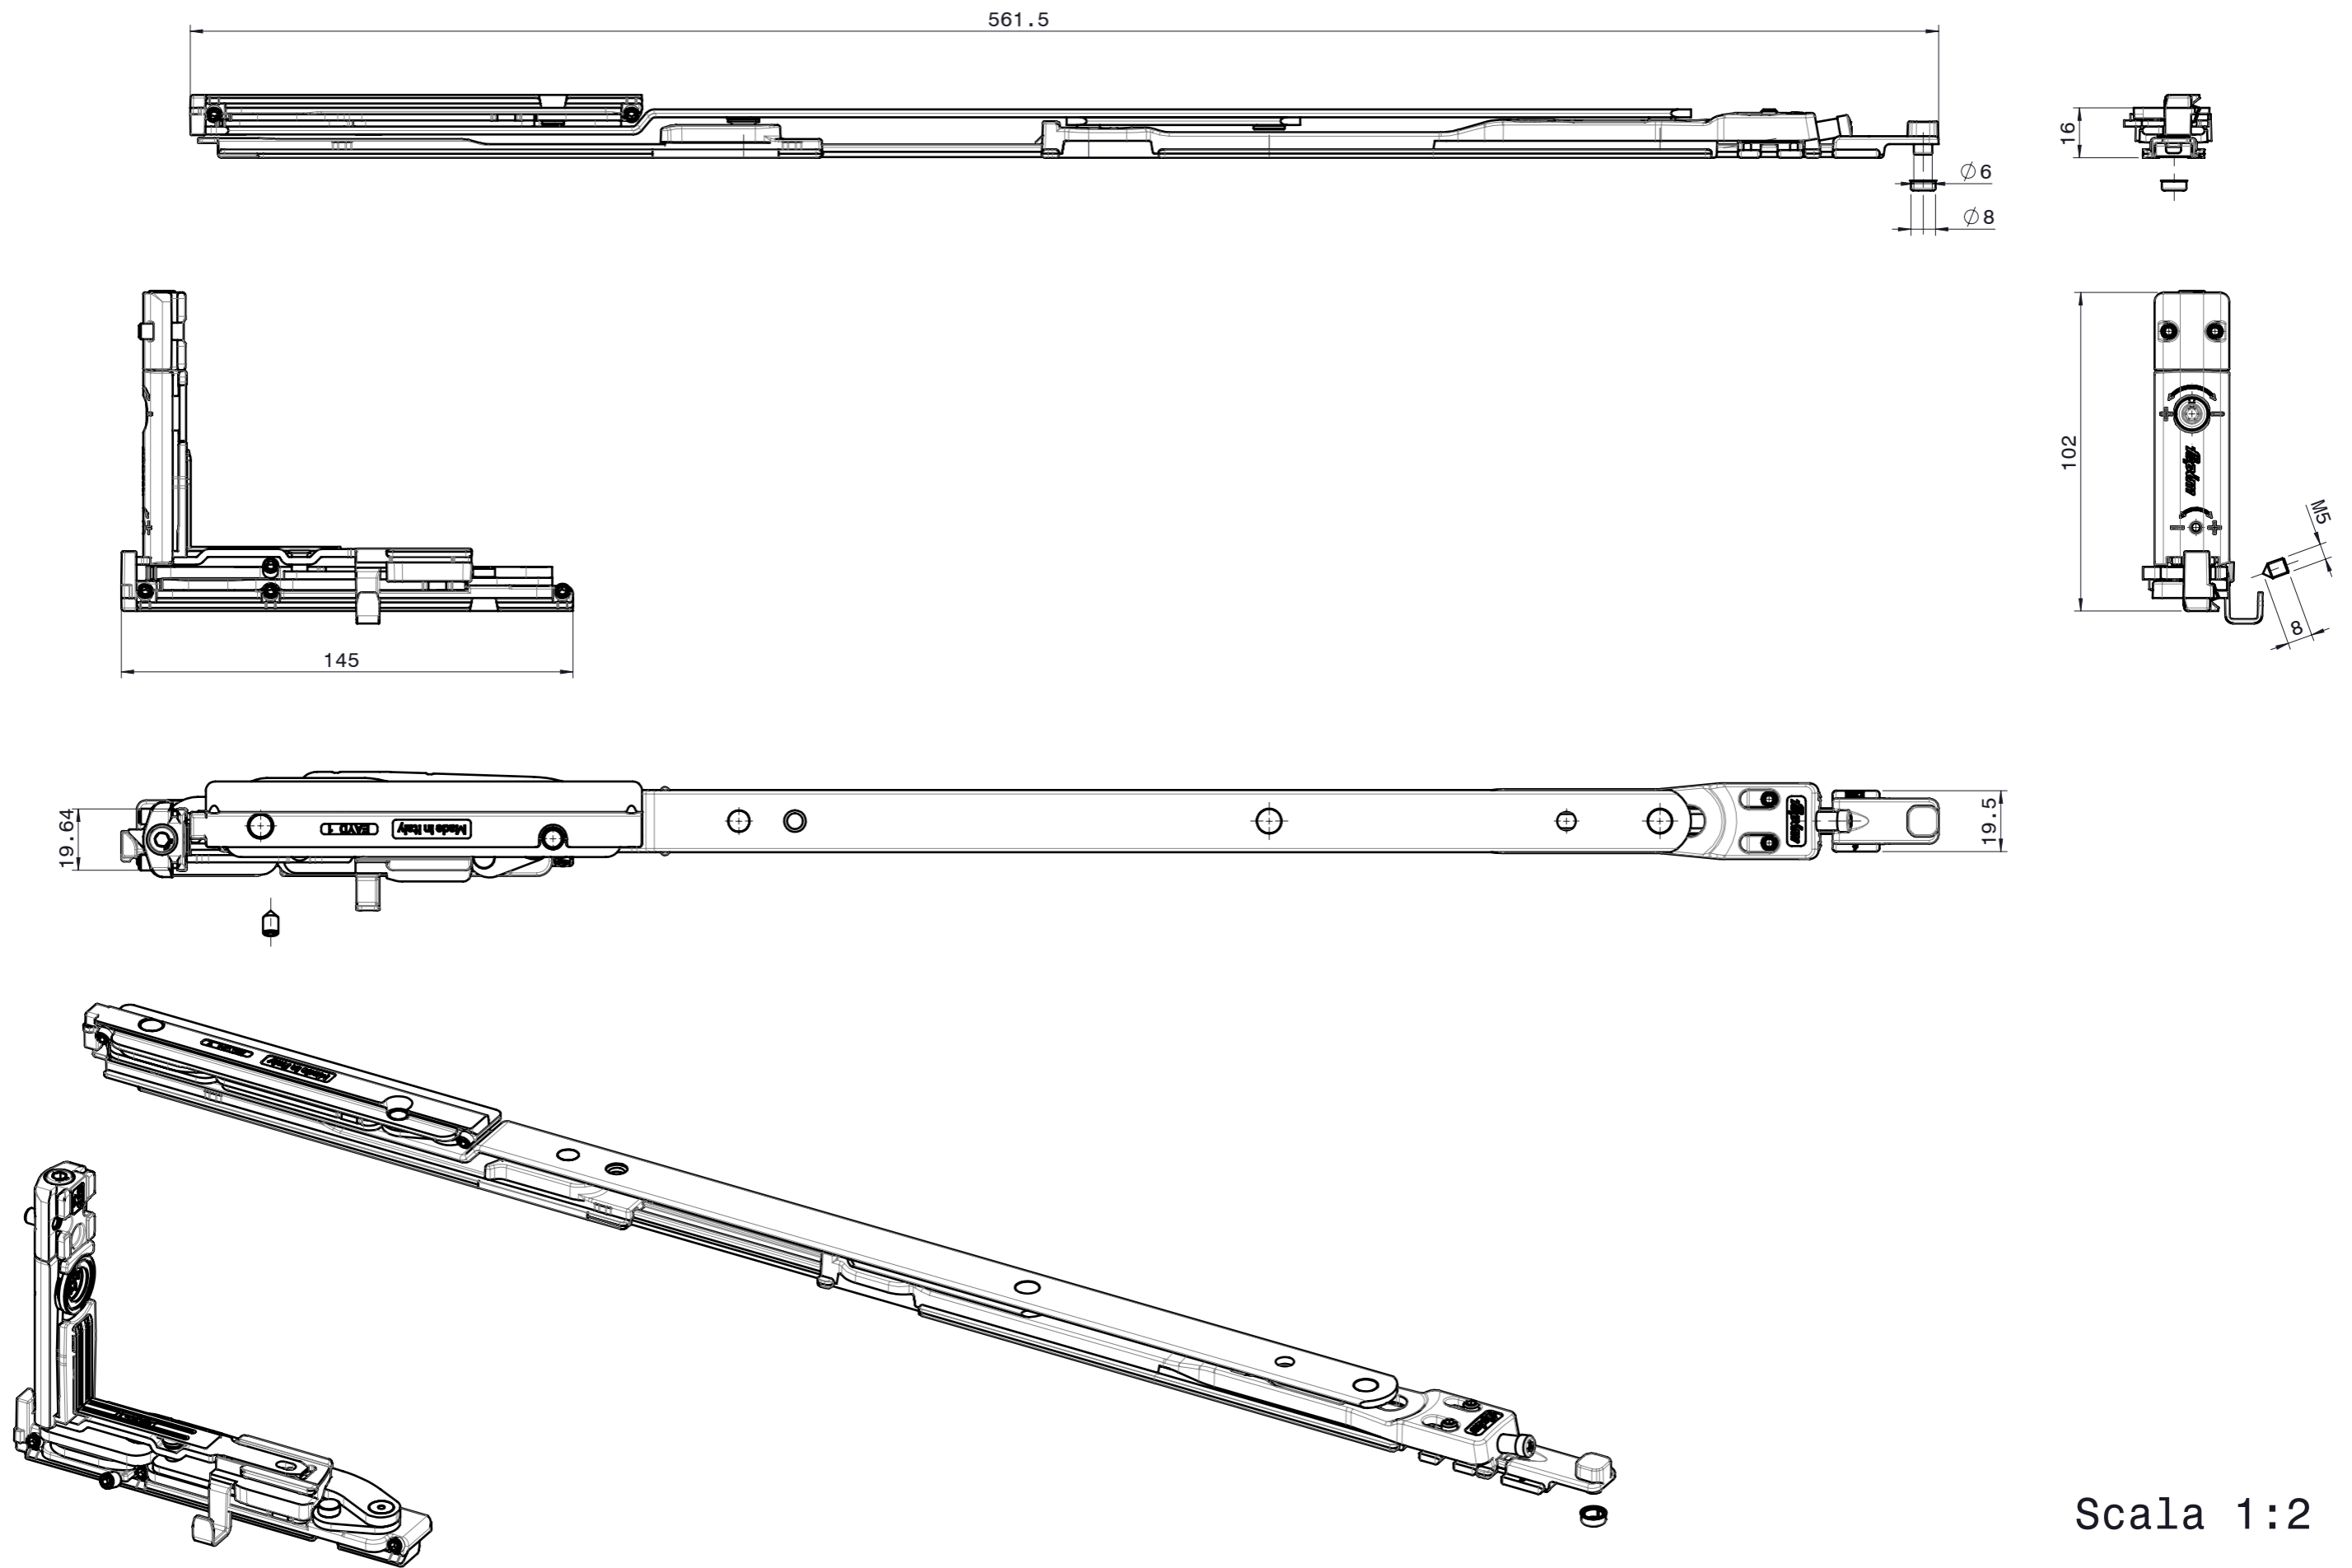

REPRODUCTION FORBIDDEN - REPRODUCTION INTERDITE - NACHDRUCK VERBOTEN - REPRODUCCION PROHIBIDA - MADRUK VERBODEN

Scala 1:2

fapim[®]
Life in evolution

1201L

| | |
|--------------|------------|
| Data: | 08/04/2019 |
| Foglio | 1 di 1 |
| N° DISEGNO | REV. |
| 90780 | 01 |