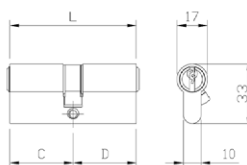

**F5**

Code

Single  
package

Multiple  
package

Min. ord.

F5 European DOUBLE-PROFILE cylinder, 5-pin big key, 30° DIN cam.  
**3 KEYS.** Fixing screw. (Key blank code: 020259).

Length mm	L	C + D	Code		Single package	Multiple package	Min. ord.
			BRASS	NICKEL			
42	(21+21)	3 pin big key 020239	<b>820921217</b>	<b>820921219</b>	1	10	10
50	(25+25)	4 pin big key 020249	<b>820925257</b>	<b>820925259</b>	1	10	10
55	(25+30)	4 pin big key 020249	<b>820925307</b>	<b>820925309</b>	1	10	10
56	(28+28)		<b>820928287</b>	<b>820928289</b>	1	10	10
61	(28+33)		<b>820928337</b>	<b>820928339</b>	1	10	10
60	(30+30)		<b>820930307</b>	<b>820930309</b>	1	10	10
65	(30+35)		<b>820930357</b>	<b>820930359</b>	1	10	10
70	(30+40)		<b>820930407</b>	<b>820930409</b>	1	10	10
		(35+35)	<b>820935357</b>	<b>820935359</b>	1	10	10
75	(30+45)		<b>820930457</b>	<b>820930459</b>	1	10	10
		(35+40)	<b>820935407</b>	<b>820935409</b>	1	10	10
80	(30+50)		<b>820930507</b>	<b>820930509</b>	1	10	10
		(35+45)	<b>820935457</b>	<b>820935459</b>	1	10	10
		(40+40)	<b>820940407</b>	<b>820940409</b>	1	10	10
85	(30+55)		<b>820930557</b>	<b>820930559</b>	1	10	10
		(35+50)	<b>820935507</b>	<b>820935509</b>	1	10	10
		(40+45)	<b>820940457</b>	<b>820940459</b>	1	10	10
90	(30+60)		<b>820930607</b>	<b>820930609</b>	1	10	10
		(35+55)	<b>820935557</b>	<b>820935559</b>	1	10	10
		(40+50)	<b>820940507</b>	<b>820940509</b>	1	10	10
		(45+45)	<b>820945457</b>	<b>820945459</b>	1	10	10
95	(30+65)		<b>820930657</b>	<b>820930659</b>	1	-	1
		(40+55)	<b>820940557</b>	<b>820940559</b>	1	-	1
100	(30+70)		<b>820930707</b>	<b>820930709</b>	1	-	1
		(35+65)	<b>820935657</b>	<b>820935659</b>	1	-	1
		(40+60)	<b>820940607</b>	<b>820940609</b>	1	-	1
		(50+50)	<b>820950507</b>	<b>820950509</b>	1	-	1
105	(30+75)		<b>820930757</b>	<b>820930759</b>	1	-	1
		(50+55)	<b>820950557</b>	<b>820950559</b>	1	-	1
110	(30+80)		<b>820930807</b>	<b>820930809</b>	1	-	1
		(50+60)	<b>820950607</b>	<b>820950609</b>	1	-	1
120	(65+55)		<b>820965557</b>	<b>820965559</b>	1	-	1