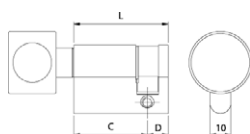

**F5**

Code

Single  
package

Multiple  
package

Min. ord.

F5 European SINGLE-PROFILE cylinder with internal round grip knob.  
Fixing screw. 30° DIN cam.

	L	C + D	BRASS		NICKEL	
			Code	Min. ord.	Code	Min. ord.
Length mm 40 (Knob 30+10)			-		<b>828930109</b>	1 - 1
Length mm 45 (Knob 35+10)			<b>828935107</b>		<b>828935109</b>	1 - 1
Length mm 50 (Knob 40+10)			<b>828940107</b>		<b>828940109</b>	1 - 1

F5 European DOUBLE-PROFILE cylinder with internal round grip knob  
and 5-pin big external key. 30° DIN cam.  
**3 KEYS.** Fixing screw. (Key blank code: 020259).

	L	C + D	BRASS		NICKEL	
			Code	Min. ord.	Code	Min. ord.
Length mm 56 (Knob 28+28)			<b>828928287</b>		<b>828928289</b>	1 10 10
Length mm 60 (Knob 30+30)			<b>828930307</b>		<b>828930309</b>	1 10 10
Length mm 61 (Knob 28+33)			<b>828928337</b>		<b>828928339</b>	1 10 10
(Knob 33+28)			<b>828933287</b>		<b>828933289</b>	1 10 10
Length mm 65 (Knob 30+35)			<b>828930357</b>		<b>828930359</b>	1 10 10
(Knob 35+30)			<b>828935307</b>		<b>828935309</b>	1 10 10
Length mm 70 (Knob 30+40)			<b>828930407</b>		<b>828930409</b>	1 10 10
(Knob 35+35)			<b>828935357</b>		<b>828935359</b>	1 10 10
(Knob 40+30)			<b>828940307</b>		<b>828940309</b>	1 10 10
Length mm 75 (Knob 30+45)			<b>828930457</b>		<b>828930459</b>	1 10 10
(Knob 45+30)			-		<b>828945309</b>	1 10 10
Length mm 80 (Knob 35+45)			<b>828935457</b>		<b>828935459</b>	1 10 10
(Knob 40+40)			<b>828940407</b>		<b>828940409</b>	1 10 10
(Knob 45+35)			-		<b>828945359</b>	1 10 10
Length mm 90 (Knob 30+60)			<b>828930607</b>		<b>828930609</b>	1 10 10
(Knob 40+50)			<b>828940507</b>		<b>828940509</b>	1 10 10
(Knob 45+45)			<b>828945457</b>		<b>828945459</b>	1 10 10
(Knob 50+40)			<b>828950407</b>		<b>828950409</b>	1 10 10
(Knob 60+30)			<b>828960307</b>		<b>828960309</b>	1 10 10
Length mm 100 (Knob 60+40)			<b>828960407</b>		<b>828960409</b>	1 - 1
Length mm 105 (Knob 60+45)			<b>828960457</b>		<b>828960459</b>	1 - 1