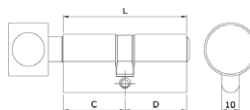

**F5**

Code

Single  
package

Multiple  
package

Min. ord.

F5 European SINGLE-PROFILE cylinder with internal round grip knob.  
Fixing screw. 30° DIN cam.

	L	C + D	BRASS		NICKEL	
			Code	Min. ord.	Code	Min. ord.
Length mm 40 (Knob 30+10)			-		<b>828930109</b>	1 - 1
Length mm 45 (Knob 35+10)			<b>828935107</b>		<b>828935109</b>	1 - 1
Length mm 50 (Knob 40+10)			<b>828940107</b>		<b>828940109</b>	1 - 1

F5 European DOUBLE-PROFILE cylinder with internal round grip knob  
and 5-pin big external key. 30° DIN cam.  
**3 KEYS.** Fixing screw. (Key blank code: 020259).

	L	C + D	BRASS		NICKEL	
			Code	Min. ord.	Code	Min. ord.
Length mm 56 (Knob 28+28)			<b>828928287</b>		<b>828928289</b>	1 10 10
Length mm 60 (Knob 30+30)			<b>828930307</b>		<b>828930309</b>	1 10 10
Length mm 61 (Knob 28+33)			<b>828928337</b>		<b>828928339</b>	1 10 10
(Knob 33+28)			<b>828933287</b>		<b>828933289</b>	1 10 10
Length mm 65 (Knob 30+35)			<b>828930357</b>		<b>828930359</b>	1 10 10
(Knob 35+30)			<b>828935307</b>		<b>828935309</b>	1 10 10
Length mm 70 (Knob 30+40)			<b>828930407</b>		<b>828930409</b>	1 10 10
(Knob 35+35)			<b>828935357</b>		<b>828935359</b>	1 10 10
(Knob 40+30)			<b>828940307</b>		<b>828940309</b>	1 10 10
Length mm 75 (Knob 30+45)			<b>828930457</b>		<b>828930459</b>	1 10 10
(Knob 45+30)			-		<b>828945309</b>	1 10 10
Length mm 80 (Knob 35+45)			<b>828935457</b>		<b>828935459</b>	1 10 10
(Knob 40+40)			<b>828940407</b>		<b>828940409</b>	1 10 10
(Knob 45+35)			-		<b>828945359</b>	1 10 10
Length mm 90 (Knob 30+60)			<b>828930607</b>		<b>828930609</b>	1 10 10
(Knob 40+50)			<b>828940507</b>		<b>828940509</b>	1 10 10
(Knob 45+45)			<b>828945457</b>		<b>828945459</b>	1 10 10
(Knob 50+40)			<b>828950407</b>		<b>828950409</b>	1 10 10
(Knob 60+30)			<b>828960307</b>		<b>828960309</b>	1 10 10
Length mm 100 (Knob 60+40)			<b>828960407</b>		<b>828960409</b>	1 - 1
Length mm 105 (Knob 60+45)			<b>828960457</b>		<b>828960459</b>	1 - 1